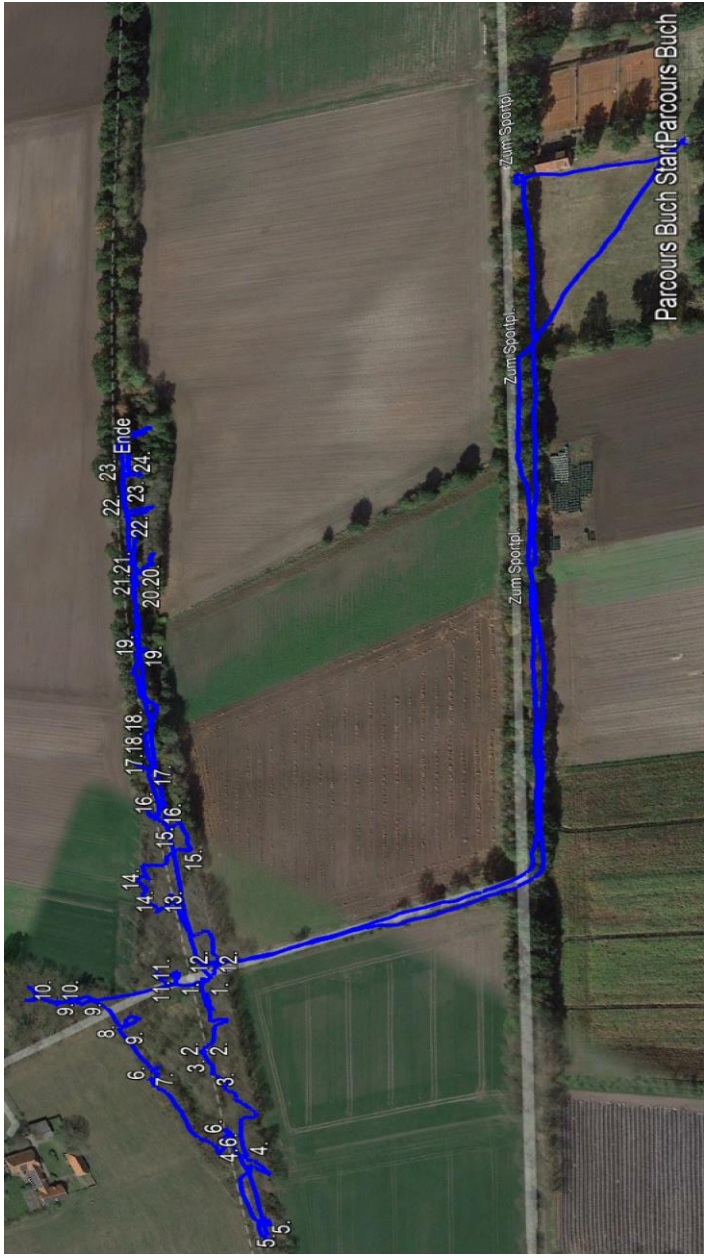

## Bahndamm-Parcours = 3,6 km

Nr.	Bezeichnung	Pflock Gelb	Pflock Blau
1a.	Hirsch 2D	27,80 m	17,30 m
1b.	Reh 2D	26,30 m	16 m
2.	Frosch 3D	13,60 m	13,60 m
3.	Doppel Hase 3D	22,20 m	12,30 m
4.	Baumarder 3D	19,40 m	11,30 m
5a.	Ratte 3D	13,50 m	13,50 m
5b.	Ratte 3D	10,60 m	10,60 m
6a.	Dachs 2D	21,50 m	12,40 m
6b.	Mufflon 2D	23,60 m	14,50 m
7.	Biber 3D	14,90 m	8,90 m
8.	Waschbär 3D	18,80 m	12,50 m
9a.	Doppel Eule 3D		
9b.	Bär 2D	46,10 m	28,30 m
10.	Kojote 3D	24,60 m	14 m
11.	Hase 3D	19 m	15 m
12a.	Troll 3D	16,80 m	9,80 m
12b.	Bär am Baum 2D	23,70 m	16,90 m
13.	Frischling 3D	18 m	13 m
14.	Rabe 3d	17,10 m	9,60 m
15a.	Truthenne 3D	19,80 m	14 m
15b.	Truthenne 3D	24,30 m	9,50 m
16.	Schlammpringer	11,60 m	11,60 m
17.	Hase 3D	15,30 m	11,30 m
18a.	Hase 3D	18,20 m	13 m
18b.	Fuchs 3D	27,30 m	22,50 m
19.	Jackalope 3D	12,10 m	8,10 m
20.	Luchs 3D	24 m	9,30 m
21.	Reh 3D	22,50 m	
22.	Wildschwein 3D	18,10 m	11 m
23a.	Ratte 3D	14,30 m	7,10 m
23b.	Milan 3D	16,10 m	9,10 m
24a.	Frischling 3D	12,30 m	6,60 m
24b.	Wolf 3D	26,10 m	12,70 m

Parcours Buch Start

Zum Sportplatz

Zum Sportplatz

Zum Sportplatz

22. 23. Erde

10. 9. 10.

21. 21.

22. 23. 24.

19. 20. 20.

17. 18. 18.

16. 17. 17.

15. 16. 16.

14. 14.

13. 13.

12. 12.

11. 11.